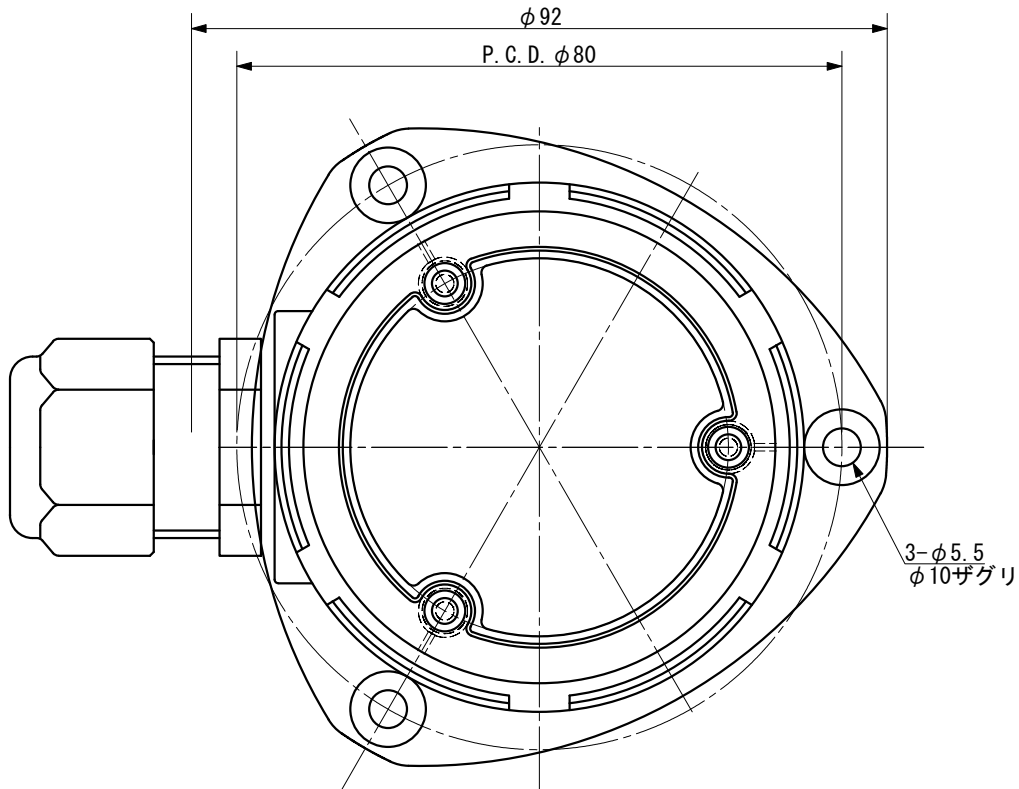

NLS-JB1

LED NAVIGATION LIGHT ADAPTER
LED船灯アダプタ

OUTLINE VIEW
外形図

MASS
質量

0.1kg

PROTECTION GRADE
保護等級

IP 56

ANIVOCAL
単位:mm

CABLE GLAND
ケーブルグランド
Cable dia. φ7~14

船灯との組合時

付 属 品	
品 名	数 量
パッキン	1
取付ビス	3
接続用ギボシ端子	2

NAUTILIGHT
NAVI

製造販売元
IBUKI KOGYO CO. LTD.
伊吹工業株式会社

D. W. N.	M. Kawamura	C. K. D.	Y. Ueda	C. K. D.	F. Shintaku
DATE	APR. -8. 2013	SCALE	1/1	DWG. NO	NLS-0002