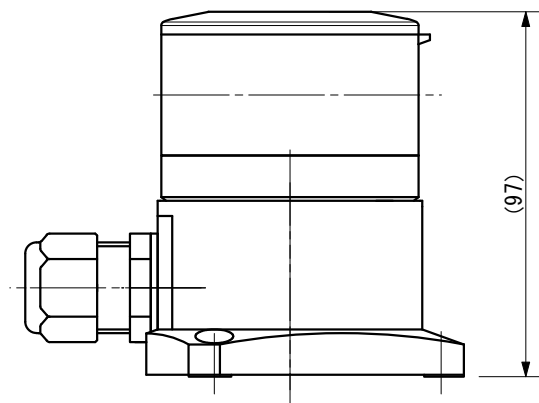

NLS-JB1

LED NAVIGATION LIGHT ADAPTER
LED船灯アダプタ

OUTLINE VIEW
外形図

MASS
質量

0.1kg

PROTECTION GRADE
保護等級

IP 56

ANIVOCAL
単位:mm

CABLE GLAND
ケーブルグランド
Cable dia. φ7~14

船灯との組合時

付 属 品	
品 名	数 量
パッキン	1
取付ビス	3
接続用ギボシ端子	2

NAUTILIGHT
NAVI

製造販売元
IBUKI KOGYO CO. LTD.
伊吹工業株式会社

D. W. N.	M. Kawamura	C. K. D.	Y. Ueda	C. K. D.	F. Shintaku
DATE	APR. -8. 2013	SCALE	1/1	DWG. NO	NLS-0002