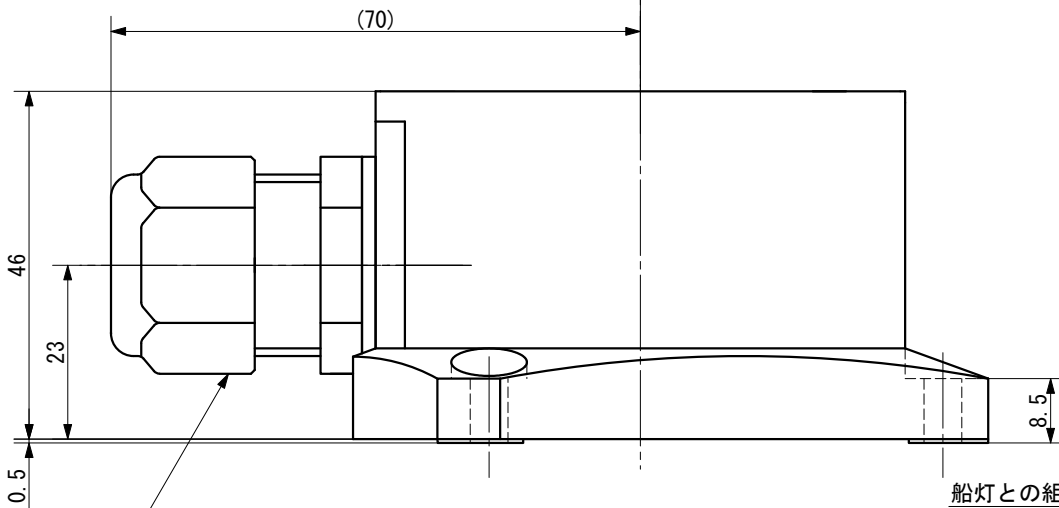

NLS-JB1

LED NAVIGATION LIGHT ADAPTER
LED船灯アダプタ

OUTLINE VIEW
外形図

MASS
質量

0.1kg

PROTECTION GRADE
保護等級

IP 56

ANIVOCAL
単位:mm

CABLE GLAND
ケーブルグランド
Cable dia. φ7~14

船灯との組合時

付 属 品	
品 名	数 量
パッキン	1
取付ビス	3
接続用ギボシ端子	2

NAUTILIGHT
NAVI

製造販売元
IBUKI KOGYO CO. LTD.
伊吹工業株式会社

D. W. N.	M. Kawamura	C. K. D.	Y. Ueda	C. K. D.	F. Shintaku
DATE	APR. -8. 2013	SCALE	1/1	DWG. NO	NLS-0002