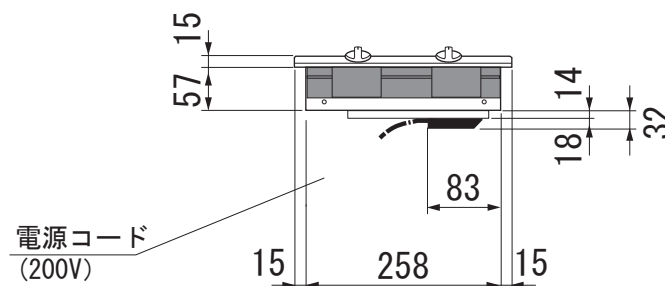

## 外形寸法図

### 背面図

### 平面図

### 正面図

型式名	CS 1112 E	
タイプ	電気クッカー(2口)	
設置方法	ドロップイン専用	
電源 V / Hz	単相200V 50/60Hz共通	
定格消費電力	総合計	2.8kW
	奥	0.6 / 1.7kW
	手前	1.1kW
		—
接続方法	コンセント接続20A	
電源コード長	1.9m	
質量	6.4kg	
外形寸法(W×D×H)	288×520×104(つまみ含まず)	
開口寸法(W×D)	272±1×500±1	