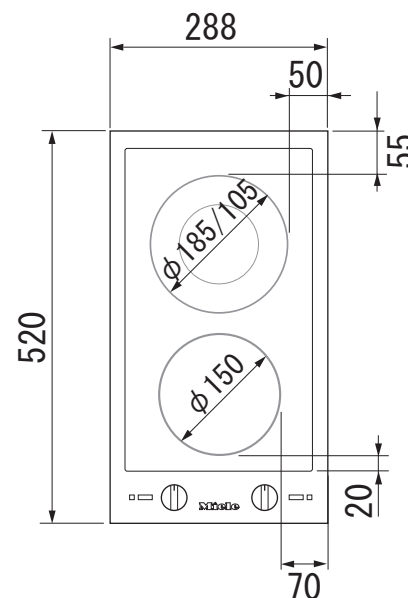

Miele

外形寸法図

2口電気クッカー

型式:CS1112E

単位: mm

背面図

平面図

型式名	CS 1112 E	
タイプ	電気クッカー(2口)	
設置方法	ドロップイン専用	
電源 V / Hz	単相200V 50/60Hz共通	
定格消費電力	総合計	2.8kW
	奥	0.6 / 1.7kW
	手前	1.1kW
		—
接続方法	コンセント接続20A	
電源コード長	1.9m	
質量	6.4kg	
外形寸法(W×D×H)	288×520×104(つまみ含まず)	
開口寸法(W×D)	272±1×500±1