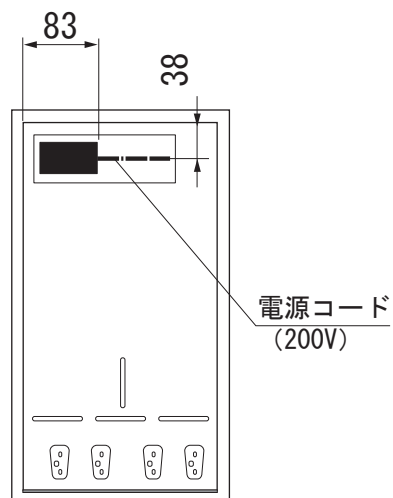

平面図

Miele

外形寸法図

2口電気クッカー

型式:CS1112E

単位: mm

背面図