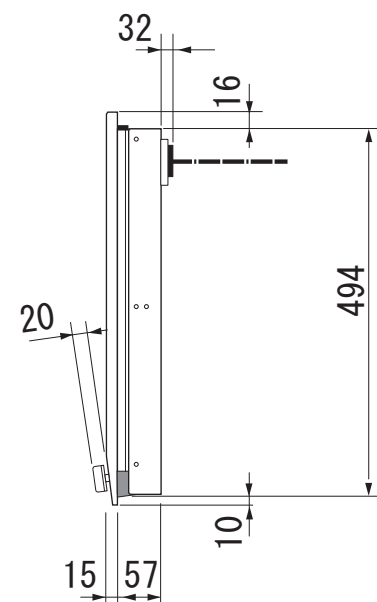

## 外形寸法図

### 型式:CS1112E

単位: mm

### 背面図

### 正面図

型式名	CS 1112 E	
タイプ	電気クッカー(2口)	
設置方法	ドロップイン専用	
電源 V / Hz	単相200V 50/60Hz共通	
定格消費電力	総合計	2.8kW
	奥	0.6 / 1.7kW
	手前	1.1kW
		—
接続方法	コンセント接続20A	
電源コード長	1.9m	
質量	6.4kg	
外形寸法(W×D×H)	288×520×104(つまみ含まず)	
開口寸法(W×D)	272±1×500±1	